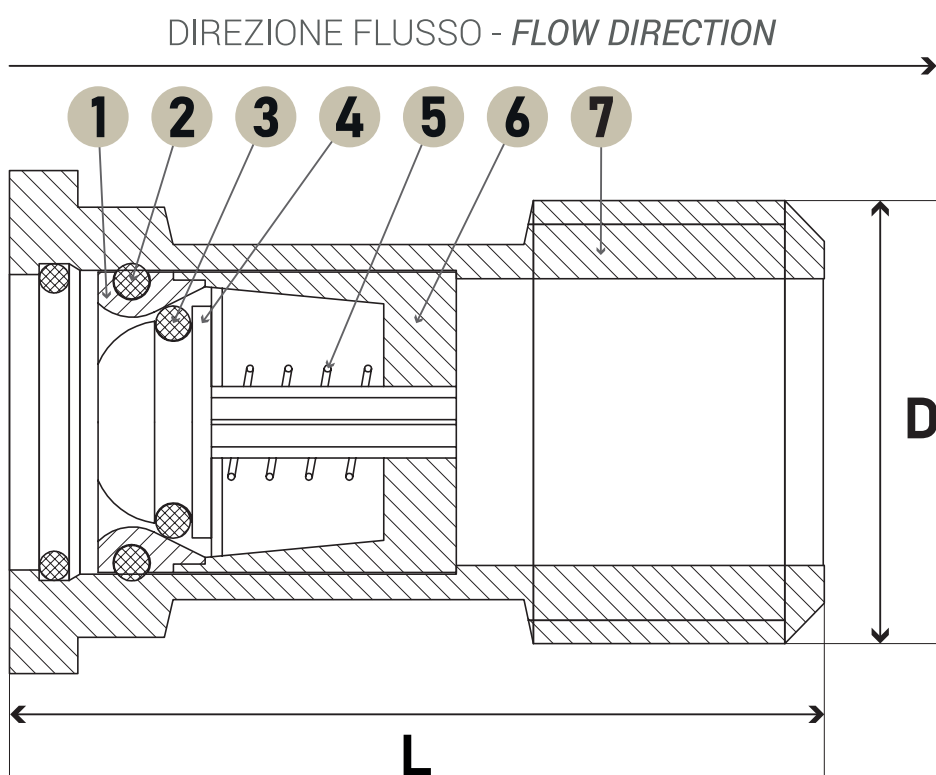

mod. **BKM**

Cannotto con valvola di non ritorno incorporata per contatori d'acqua a getto singolo.

Tailpiece with built-in non return valve, available for single jet water meters.

DN	D	L
15	G½"	38
20	G¾"	46

Misure in mm
The measures are in mm

#	Componente - <i>Component</i>	Materiale - <i>Material</i>
1	Coperchio - <i>Lid</i>	POM
2	O-Ring - <i>O-Ring</i>	NBR
3	O-Ring - <i>O-Ring</i>	NBR
4	Pistone - <i>Piston</i>	POM
5	Molla - <i>Spring</i>	ACCIAIO INOX - <i>INOX STEEL</i>
6	Corpo - <i>Housing</i>	POM
7	Cannotto - <i>Tailpiece</i>	OTTONE - <i>BRASS</i>