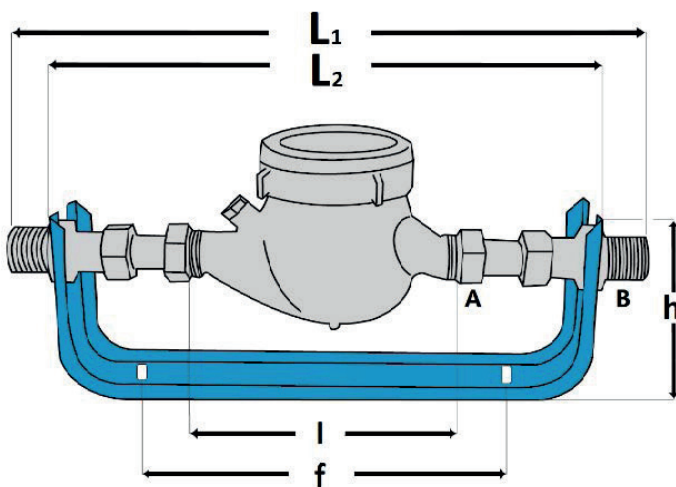

mod. **KSB**

Staffa con raccordi in ottone regolabile in lunghezza.

Bracket set with brass connectors and adjustable length.

Tutte le misure sono in mm
All the measures are in mm

DN	15	20	25	32	40
L1	350	340	550	570	560
L2	300	300	380	405	435
h	110	100	130	140	140
l	110-180	110-200	200-280	200-280	230-310
f	180	180	185	210	270
Filettatura raccordo A <i>A connector thread</i>	G3/4"	G1"	G1"1/4	G1"1/2	G2"
Filettatura raccordo B <i>B connector thread</i>	G3/4"	G1"	G1"1/4	G1"1/2	G2"
Contatori compatibili <i>Compatible water meters</i>	DN15	DN20	DN25	DN32	DN40
Materiale staffa <i>Bracket material</i>	Acciaio verniciato - <i>Painted steel</i>				
Materiale raccordo <i>Connector material</i>	Ottone - <i>Brass</i>				