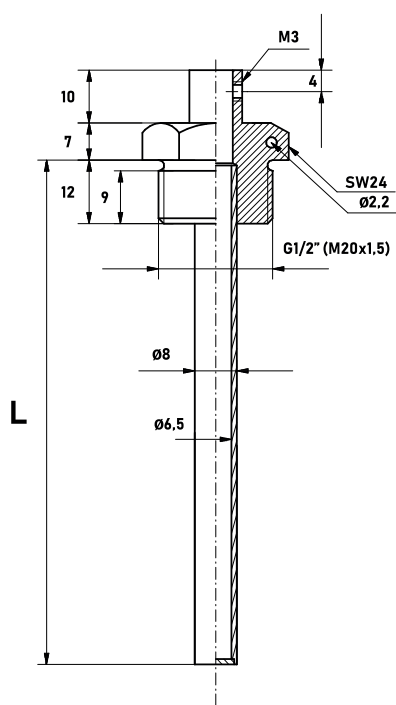

mod. **P-S / P-SX / P-M / P-L**

Pozzetti per sonde di temperatura

Sockets for temperature probes

MODELLO MODEL
P-S

DIMENSIONI - DIMENSIONS

MODELLO MODEL	L
P-SX	43
P-M	83
P-L	123

Tutte le misure sono in mm
All the measures are in mm