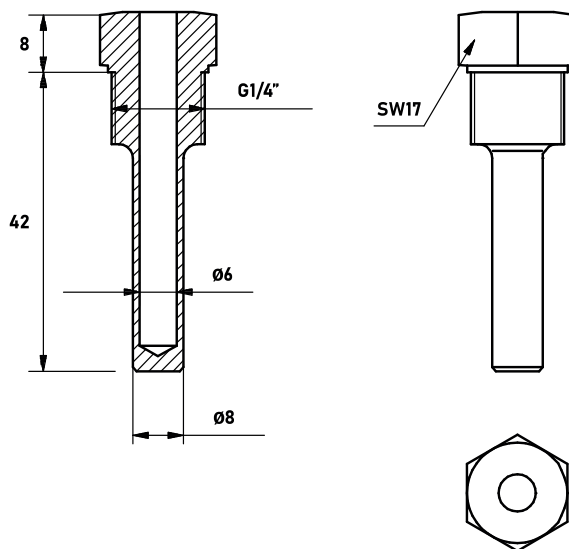

mod. **P-S / P-SX / P-M / P-L**

Pozzetti per sonde di temperatura

Sockets for temperature probes

MODELLO MODEL
P-S

DIMENSIONI - DIMENSIONS

MODELLO MODEL	L
P-SX	43
P-M	83
P-L	123

Tutte le misure sono in mm
All the measures are in mm