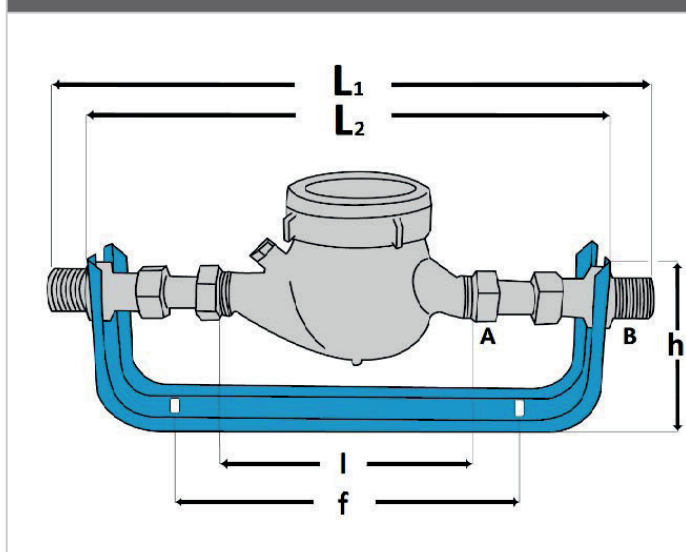

mod. **KSB**

Staffa con raccordi in ottone regolabile in lunghezza.

Bracket set with brass connectors and adjustable length.

Materiali - Materials

Materiale staffa <i>Bracket material</i>	Acciaio verniciato - <i>Painted steel</i>
Materiale raccordo <i>Connector material</i>	Ottone - <i>Brass</i>

Dimensioni (mm) - Dimensions (mm)

DN	15	20	25	32	40
L1	350	340	550	570	560
L2	300	300	380	405	435
h	110	100	130	140	140
l	110-180	110-200	200-280	200-280	230-310
f	180	180	185	210	270
Filettatura raccordo A <i>A connector thread</i>	G3/4"	G1"	G1*1/4	G1*1/2	G2"
Filettatura raccordo B <i>B connector thread</i>	G3/4"	G1"	G1*1/4	G1*1/2	G2"
Contatori compatibili <i>Compatible water meters</i>	DN15	DN20	DN25	DN32	DN40